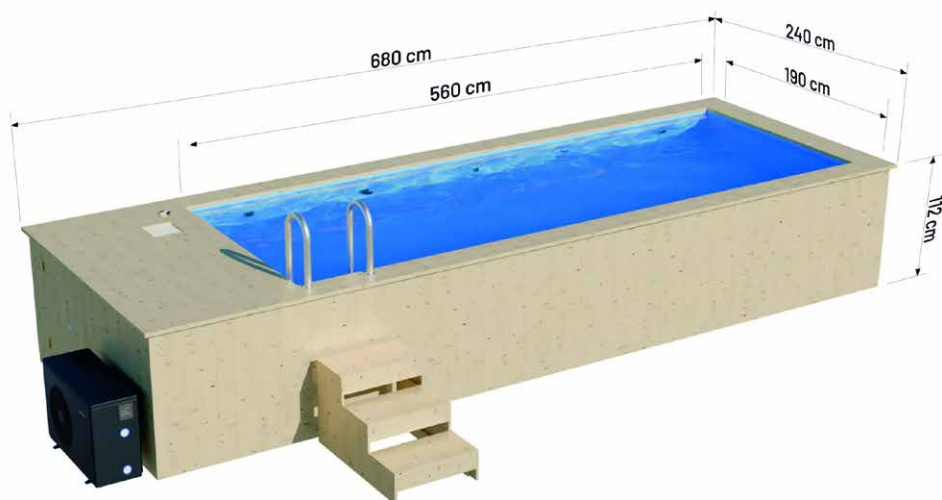

WYMIARY

WARIANTY KOLORYSTYCZNE

SPECYFIKACJA

Wymiary:

Szerokość zewnętrzna: **240 cm**
Szerokość wewnętrzna: **190 cm**
Długość zewnętrzna: **580 cm**
Długość wewnętrzna: **460 cm**
Wysokość zewnętrzna: **112 cm**
Wysokość wewnętrzna: **100 cm**

Pojemność: **ok 8740 L**
Waga: **ok 1100 kg**
Konstrukcja drewniana: **świerkowa**
Elewacja: **z boazerii świerkowej**
Grubość deski: **44 mm**
Montaż: **dostarczany zmontowany**

Wypożenie podstawowe:

Wkład z płyty polipropylenowej **6mm**
Schody drewniane
Drabina ze stali nierdzewnej
Filtr piaskowy z pompą
Zintegrowana skrzynia na osprzęt, **80cm**

Basen drewniany 680 x 240

z wkładem polipropylenowym

WYMIARY

WARIANTY KOLORYSTYCZNE

SPECYFIKACJA

Wymiary:

Szerokość zewnętrzna: **240 cm**
Szerokość wewnętrzna: **190 cm**
Długość zewnętrzna: **680 cm**
Długość wewnętrzna: **560 cm**
Wysokość zewnętrzna: **112 cm**
Wysokość wewnętrzna: **100 cm**

Pojemność: **ok 10640 L**
Waga: **ok 1400 kg**
Konstrukcja drewniana: **świerkowa**
Elewacja: **z boazerii świerkowej**
Grubość deski: **44 mm**
Montaż: **dostarczany zmontowany**

Wyposażenie podstawowe: