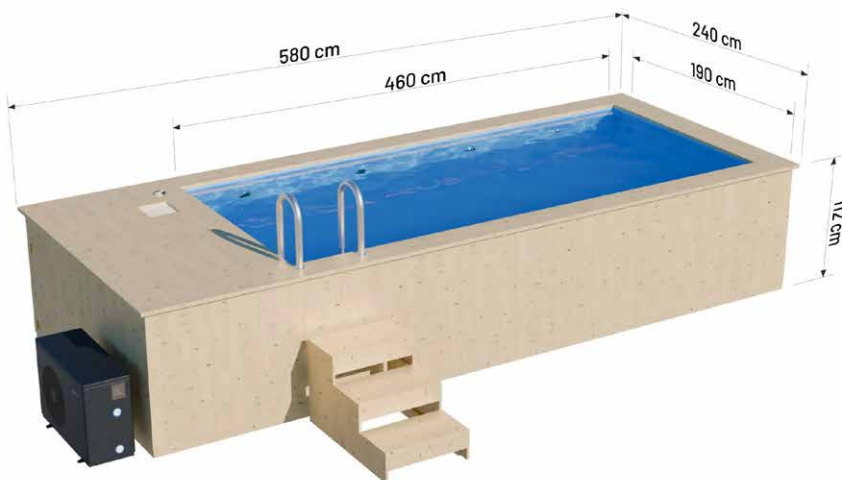

Pojemność: **ok 6840 L**
Waga: **ok 800 kg**
Konstrukcja drewniana: **świerkowa**
Elewacja: **z boazerii świerkowej**
Grubość deski: **44 mm**
Montaż: **dostarczany zmontowany**

Wypożyczenie podstawowe:

Wkład z płyty polipropylenowej **6mm**
Schody drewniane
Drabina ze stali nierdzewnej
Filtr piaskowy z pompą
Zintegrowana skrzynia na osprzęt, **80cm**

Basen drewniany 580 x 240

z wkładem polipropylenowym

WYMIARY

WARIANTY KOLORYSTYCZNE

SPECYFIKACJA

Wymiary:

Szerokość zewnętrzna: **240 cm**
Szerokość wewnętrzna: **190 cm**
Długość zewnętrzna: **580 cm**
Długość wewnętrzna: **460 cm**
Wysokość zewnętrzna: **112 cm**
Wysokość wewnętrzna: **100 cm**

Pojemność: **ok 8740 L**
Waga: **ok 1100 kg**
Konstrukcja drewniana: **świerkowa**
Elewacja: **z boazerii świerkowej**
Grubość deski: **44 mm**
Montaż: **dostarczany zmontowany**

Wypożenie podstawowe:

Wkład z płyty polipropylenowej **6mm**
Schody drewniane
Drabina ze stali nierdzewnej
Filtr piaskowy z pompą
Zintegrowana skrzynia na osprzęt, **80cm**