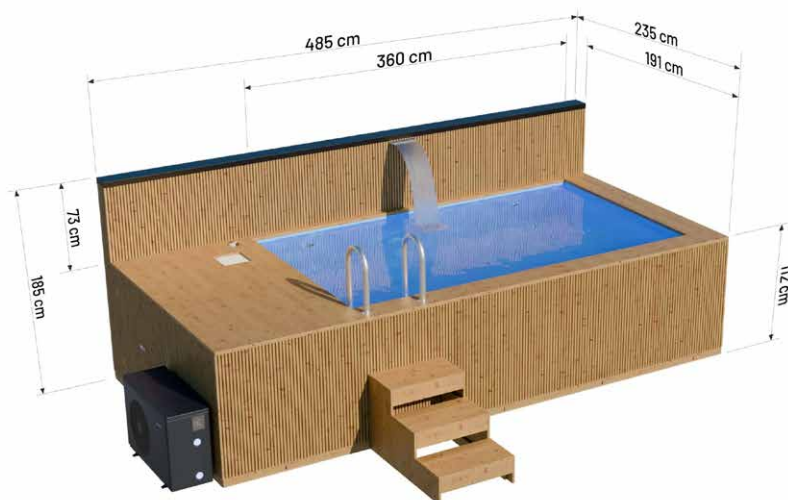

Basen Premium SPA z jacuzzi 685 x 300

z wkładem polipropylenowym, z THERMO drewna

WYMIARY

WARIANTY KOLORYSTYCZNE

SPECYFIKACJA

Wymiary:

Szerokość zewnętrzna: **300 cm**
Szerokość wewnętrzna: **246 cm**
Długość zewnętrzna: **685 cm**
Długość wewnętrzna: **560 cm**
Wysokość zewnętrzna: **110 cm**
Wysokość wewnętrzna: **100 cm**

Pojemność: **ok 14000 L**
Waga: **ok 1800 kg**
Konstrukcja szkieletowadrewniana: **świerkowa**
Elewacja lamelowa: **drewno Thermo**
Grubość deski: **19 mm**
Montaż: **dostarczany zmontowany**

Wyposażenie podstawowe:

Basen Premium SPA z przeciwprądem 485 x 235

z wkładem polipropylenowym, z THERMO drewna

WYMIARY

WARIANTY KOLORYSTYCZNE

SPECYFIKACJA

Wymiary:

Szerokość zewnętrzna: **235 cm**

Szerokość wewnętrzna: **191 cm**

Długość zewnętrzna: **485 cm**

Długość wewnętrzna: **360 cm**

Wysokość zewnętrzna: **110 cm**

(ścianka +73cm)

Wysokość wewnętrzna: **100 cm**

Pojemność: **ok 6840 L**

Waga: **ok 1100 kg**

Konstrukcja szkieletowadrewniana: **świerkowa**