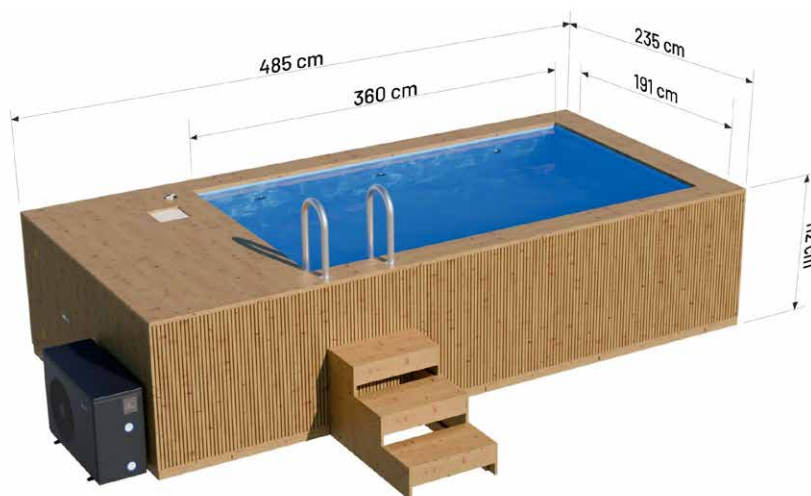

Pojemność: **ok 8740 L**
Waga: **ok 1100 kg**
Konstrukcja drewniana: **świerkowa**
Elewacja: **z boazerii świerkowej**
Grubość deski: **44 mm**
Montaż: **dostarczany zmontowany**

Wypożenie podstawowe:

Wkład z płyty polipropylenowej **6mm**
Schody drewniane
Drabina ze stali nierdzewnej
Filtr piaskowy z pompą
Zintegrowana skrzynia na osprzęt, **80cm**

Pojemność: **ok 10640 L**
Waga: **ok 1400 kg**
Konstrukcja drewniana: **świerkowa**
Elewacja: **z boazerii świerkowej**
Grubość deski: **44 mm**
Montaż: **dostarczany zmontowany**

Wyposażenie podstawowe:

Wkład z płyty polipropylenowej **6mm**
Schody drewniane
Drabina ze stali nierdzewnej
Filtr piaskowy z pompą
Zintegrowana skrzynia na osprzęt, **80cm**

BASENY **PREMIUM**

Basen Premium SPA z jacuzzi 485 x 235

z wkładem polipropylenowym, z THERMO drewna

WYMIARY

WARIANTY KOLORYSTYCZNE

SPECYFIKACJA

Wymiary:

Szerokość zewnętrzna: **235 cm**
Szerokość wewnętrzna: **191 cm**
Długość zewnętrzna: **485 cm**
Długość wewnętrzna: **360 cm**
Wysokość zewnętrzna: **110 cm**
Wysokość wewnętrzna: **100 cm**