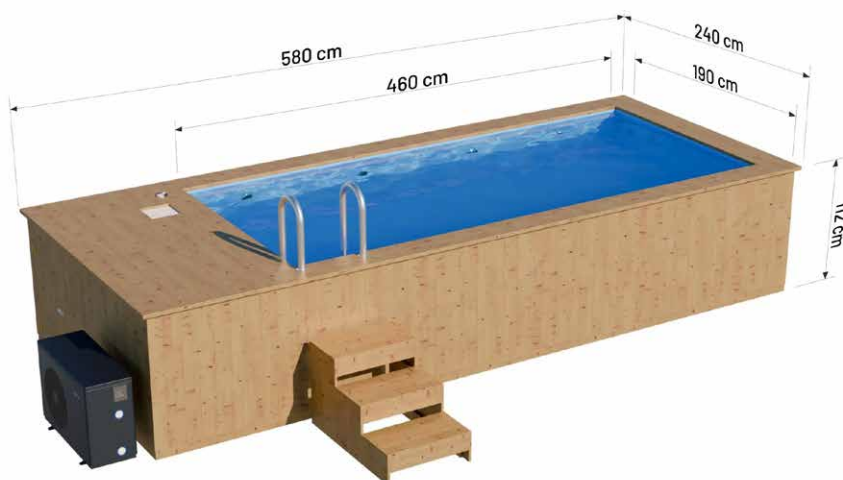

WYMIARY

WARIANTY KOLORYSTYCZNE

SPECYFIKACJA

Wymiary:

Szerokość zewnętrzna: **240 cm**
Szerokość wewnętrzna: **190 cm**
Długość zewnętrzna: **480 cm**
Długość wewnętrzna: **360 cm**
Wysokość zewnętrzna: **112 cm**
Wysokość wewnętrzna: **100 cm**

Pojemność: **ok 6840 L**
Waga: **ok 800 kg**
Konstrukcja drewniana: **świerkowa**
Elewacja: **z boazerii świerkowej**
Grubość deski: **44 mm**
Montaż: **dostarczany zmontowany**

Wypożenie podstawowe:

Wkład z płyty polipropylenowej **6mm**
Schody drewniane
Drabina ze stali nierdzewnej
Filtr piaskowy z pompą
Zintegrowana skrzynia na osprzęt, **80cm**

Basen drewniany 580 x 240

z wkładem polipropylenowym

WYMIARY

WARIANTY KOLORYSTYCZNE

SPECYFIKACJA

Wymiary:

Szerokość zewnętrzna: **240 cm**
Szerokość wewnętrzna: **190 cm**
Długość zewnętrzna: **580 cm**
Długość wewnętrzna: **460 cm**
Wysokość zewnętrzna: **112 cm**
Wysokość wewnętrzna: **100 cm**

Pojemność: **ok 8740 L**
Waga: **ok 1100 kg**
Konstrukcja drewniana: **świerkowa**
Elewacja: **z boazerii świerkowej**
Grubość deski: **44 mm**
Montaż: **dostarczany zmontowany**

Wypożenie podstawowe:

Wkład z płyty polipropylenowej **6mm**
Schody drewniane
Drabina ze stali nierdzewnej
Filtr piaskowy z pompą
Zintegrowana skrzynia na osprzęt, **80cm**