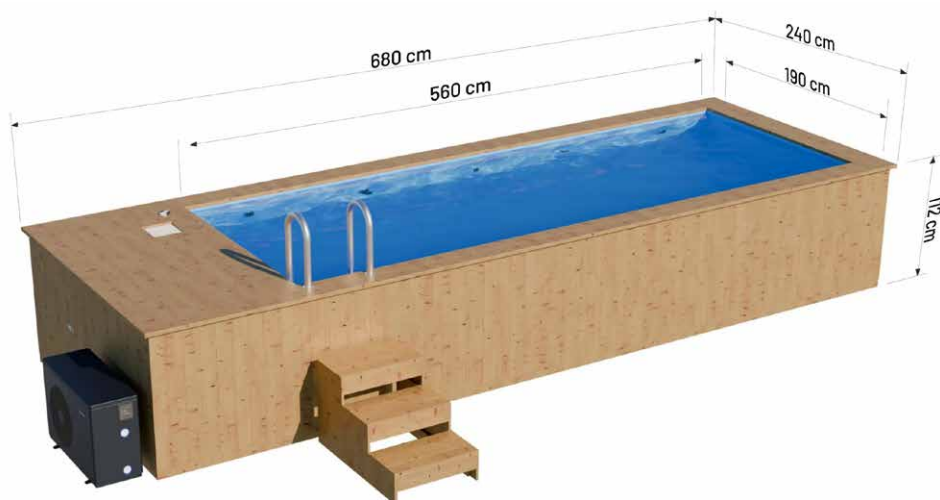

Pojemność: **ok 6840 L**
Waga: **ok 800 kg**
Konstrukcja drewniana: **świerkowa**
Elewacja: **z boazerii świerkowej**
Grubość deski: **44 mm**
Montaż: **dostarczany zmontowany**

Wypożenie podstawowe:

Wkład z płyty polipropylenowej **6mm**
Schody drewniane
Drabina ze stali nierdzewnej
Filtr piaskowy z pompą
Zintegrowana skrzynia na osprzęt, **80cm**

Basen drewniany 580 x 240

z wkładem polipropylenowym

WYMIARY

WARIANTY KOLORYSTYCZNE

SPECYFIKACJA

Wymiary:

Szerokość zewnętrzna: **240 cm**
Szerokość wewnętrzna: **190 cm**
Długość zewnętrzna: **580 cm**
Długość wewnętrzna: **460 cm**
Wysokość zewnętrzna: **112 cm**
Wysokość wewnętrzna: **100 cm**

Pojemność: **ok 8740 L**
Waga: **ok 1100 kg**
Konstrukcja drewniana: **świerkowa**
Elewacja: **z boazerii świerkowej**
Grubość deski: **44 mm**
Montaż: **dostarczany zmontowany**

Wypożenie podstawowe:

Wkład z płyty polipropylenowej **6mm**
Schody drewniane
Drabina ze stali nierdzewnej
Filtr piaskowy z pompą
Zintegrowana skrzynia na osprzęt, **80cm**

Basen drewniany 680 x 240

z wkładem polipropylenowym

WYMIARY

WARIANTY KOLORYSTYCZNE

SPECYFIKACJA

Wymiary:

Szerokość zewnętrzna: **240 cm**
Szerokość wewnętrzna: **190 cm**
Długość zewnętrzna: **680 cm**
Długość wewnętrzna: **560 cm**
Wysokość zewnętrzna: **112 cm**
Wysokość wewnętrzna: **100 cm**