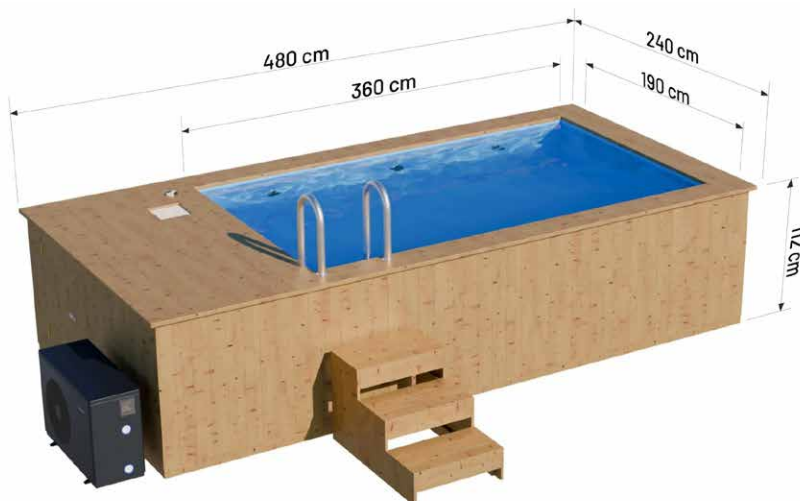

Pojemność: **ok 10640 L**
Waga: **ok 1400 kg**
Konstrukcja drewniana: **świerkowa**
Elewacja: **z boazerii świerkowej**
Grubość deski: **44 mm**
Montaż: **dostarczany zmontowany**

Wyposażenie podstawowe:

Wkład z płyty polipropylenowej **6mm**
Schody drewniane
Drabina ze stali nierdzewnej
Filtr piaskowy z pompą
Zintegrowana skrzynia na osprzęt, **80cm**

BASENY STANDARD THERMO

Basen drewniany 480 x 240

z wkładem polipropylenowym

WYMIARY

WARIANTY KOLORYSTYCZNE

SPECYFIKACJA

Wymiary:

Szerokość zewnętrzna: **240 cm**
Szerokość wewnętrzna: **190 cm**
Długość zewnętrzna: **480 cm**
Długość wewnętrzna: **360 cm**
Wysokość zewnętrzna: **112 cm**
Wysokość wewnętrzna: **100 cm**

Pojemność: **ok 6840 L**
Waga: **ok 800 kg**
Konstrukcja drewniana: **świerkowa**
Elewacja: **z boazerii świerkowej**
Grubość deski: **44 mm**
Montaż: **dostarczany zmontowany**

Wypożenie podstawowe:

Wkład z płyty polipropylenowej **6mm**
Schody drewniane
Drabina ze stali nierdzewnej
Filtr piaskowy z pompą
Zintegrowana skrzynia na osprzęt, **80cm**