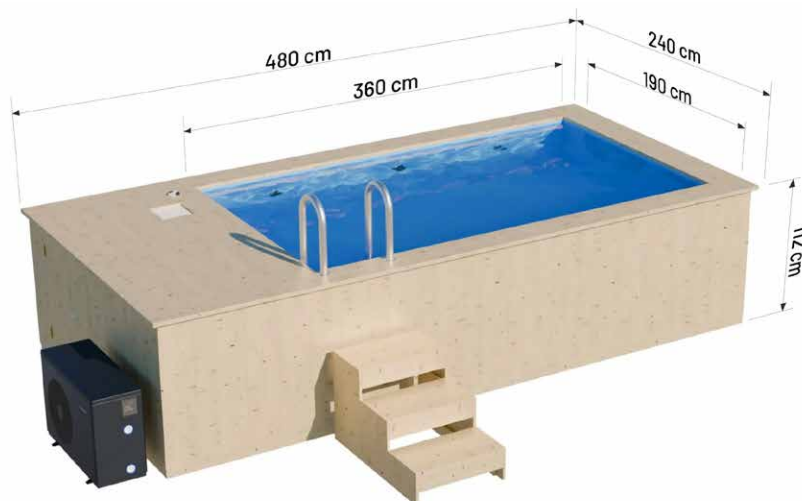

BASENY STANDARD ŚWIERK

Basen drewniany 480 x 240

z wkładem polipropylenowym

WYMIARY

WARIANTY KOLORYSTYCZNE

SPECYFIKACJA

Wymiary:

Szerokość zewnętrzna: **240 cm**
Szerokość wewnętrzna: **190 cm**
Długość zewnętrzna: **480 cm**
Długość wewnętrzna: **360 cm**
Wysokość zewnętrzna: **112 cm**
Wysokość wewnętrzna: **100 cm**

Pojemność: **ok 6840 L**
Waga: **ok 800 kg**
Konstrukcja drewniana: **świerkowa**
Elewacja: **z boazerii świerkowej**
Grubość deski: **44 mm**
Montaż: **dostarczany zmontowany**

Wypożyczenie podstawowe:

WYMIARY

WARIANTY KOLORYSTYCZNE

SPECYFIKACJA

Wymiary:

Szerokość zewnętrzna: **240 cm**
Szerokość wewnętrzna: **190 cm**
Długość zewnętrzna: **580 cm**
Długość wewnętrzna: **460 cm**
Wysokość zewnętrzna: **112 cm**
Wysokość wewnętrzna: **100 cm**

Pojemność: **ok 8740 L**
Waga: **ok 1100 kg**
Konstrukcja drewniana: **świerkowa**
Elewacja: **z boazerii świerkowej**
Grubość deski: **44 mm**
Montaż: **dostarczany zmontowany**

Wypożenie podstawowe:

Wkład z płyty polipropylenowej **6mm**
Schody drewniane
Drabina ze stali nierdzewnej
Filtr piaskowy z pompą
Zintegrowana skrzynia na osprzęt, **80cm**